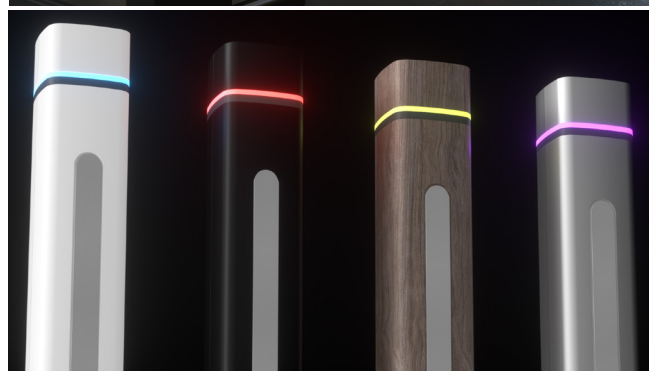

Fissaggio a parete opzionale

Opzioni multiple di rivestimento