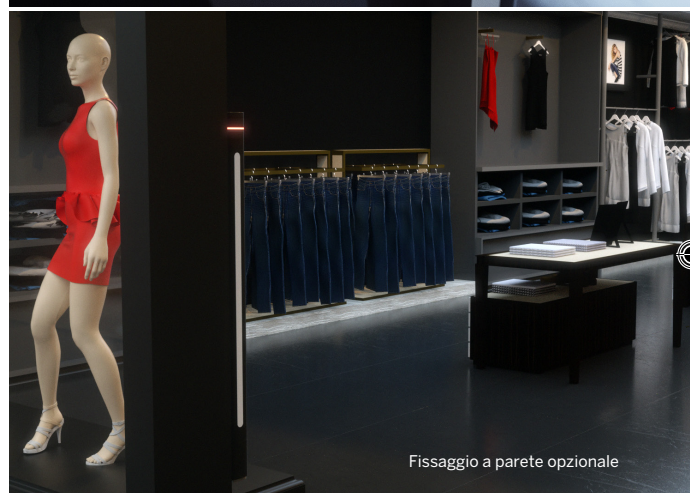

Reinventing traditional antenna, ideale per i negozi di abbigliamento o quei retailer che desiderano massimizzare la superficie di vendita e mantenere gli ingressi del negozio liberi e visibili. Il corpo elegante e minimalista della S20, con numerose combinazioni di finiture e dettagli luminosi a LED, insieme alle opzioni di rivestimento personalizzate, migliora l'ambiente di vendita, completando il branding e il design del negozio.

Ridurre l'impatto visivo, mantenere la funzionalità, senza occupare spazio prezioso. La S20 può essere montata a pavimento, a parete o sull'infisso e funziona direttamente contro il metallo.

Per una tecnologia EAS ad alte prestazioni che si concentra sul design e sul minimo impatto visivo, la S20 offre ai retailer un design esteticamente attraente senza compromessi.

IMPATTO MINIMO E DI DESIGN

FACILE INTEGRAZIONE NEL CONCEPT DEL NEGOZIO

LED MULTI-COLOR

LUCE D'AMBIENTE E DETTAGLIO LUMINOSO

FISSAGGIO A PAVIMENTO O A PARETE

PERSONALIZZABILE

CONNESSIONE IN REMOTO

gestione continua della reportistica