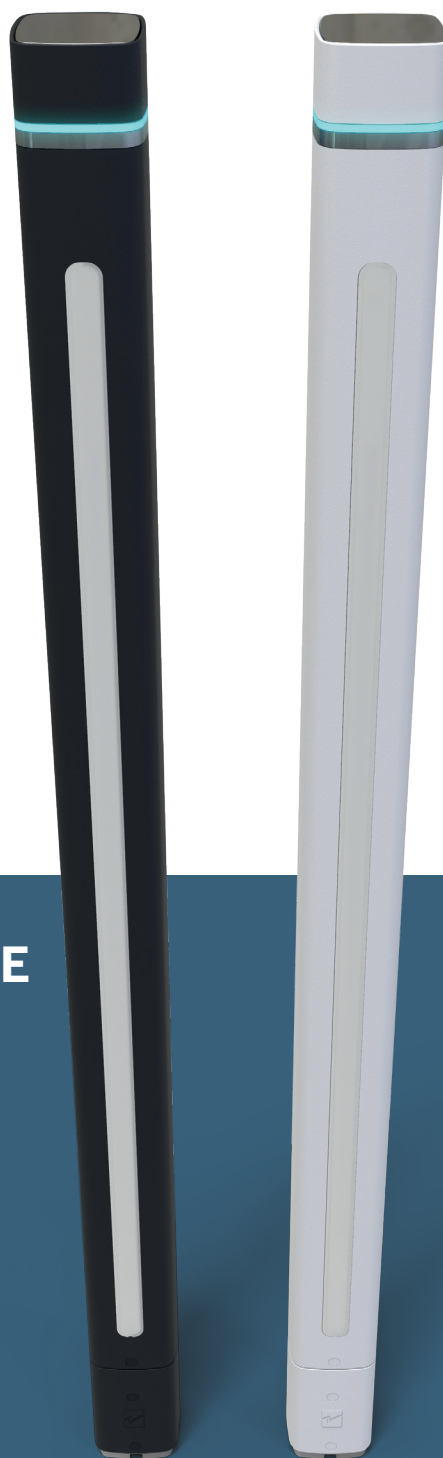

Checkpoint® 

NUOVA GENERAZIONE

Electronic Article
Surveillance

S20

S20

NUOVA GENERAZIONE EAS

Inspirata dal design, la rivoluzionaria S20 riscrive la convenzione, portando sul mercato per la prima volta un'antenna accattivante, personalizzabile e ricca di funzionalità, contenuta in un'elegante profilo da 8,8cm. Equipaggiata con l'EVOLVE di Checkpoint, elettronica collaudata e apprezzata dal mercato, la nuova configurazione offre una connettività di sistema completa per l'assistenza remota e la reportistica.

Reinventing traditional antenna, ideale per i negozi di abbigliamento o quei retailer che desiderano massimizzare la superficie di vendita e mantenere gli ingressi del negozio liberi e visibili. Il corpo elegante e minimalista della S20, con numerose combinazioni di finiture e dettagli luminosi a LED, insieme alle opzioni di rivestimento personalizzate, migliora l'ambiente di vendita, completando il branding e il design del negozio.

Ridurre l'impatto visivo, mantenere la funzionalità, senza occupare spazio prezioso. La S20 può essere montata a pavimento, a parete o sull'infisso e funziona direttamente contro il metallo.

Per una tecnologia EAS ad alte prestazioni che si concentra sul design e sul minimo impatto visivo, la S20 offre ai retailer un design esteticamente attraente senza compromessi.

IMPATTO MINIMO E DI DESIGN

FACILE INTEGRAZIONE NEL CONCEPT DEL NEGOZIO

LED MULTI-COLOR

LUCE D'AMBIENTE E DETTAGLIO LUMINOSO

FISSAGGIO A PAVIMENTO O A PARETE

PERSONALIZZABILE

CONNESSIONE IN REMOTO

gestione continua della reportistica